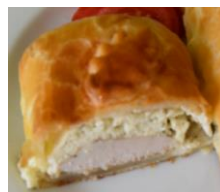

Pouletbrust im Blätterteig

mit fein gewürztem Blattspinat

Stück à ca.210-220gr

Karton 3x6 Stück =18 Stück vac. lose gefroren

Pouletbrust im Blätterteig

„Toscana“ Tomaten-Gemüsefüllung

Stück à ca.210-220gr

Karton 3x6 Stück =18 Stück vac. lose gefroren

Pouletbrust im Blätterteig

mit Cantadou

Stück à ca.210-220gr

Karton 3x6 Stück =18 Stück vac. lose gefroren

Schweinsfilet im Blätterteig (Portionen Säuliform)

mit delikater Schweinsbrätfüllung

Stück à ca.240gr